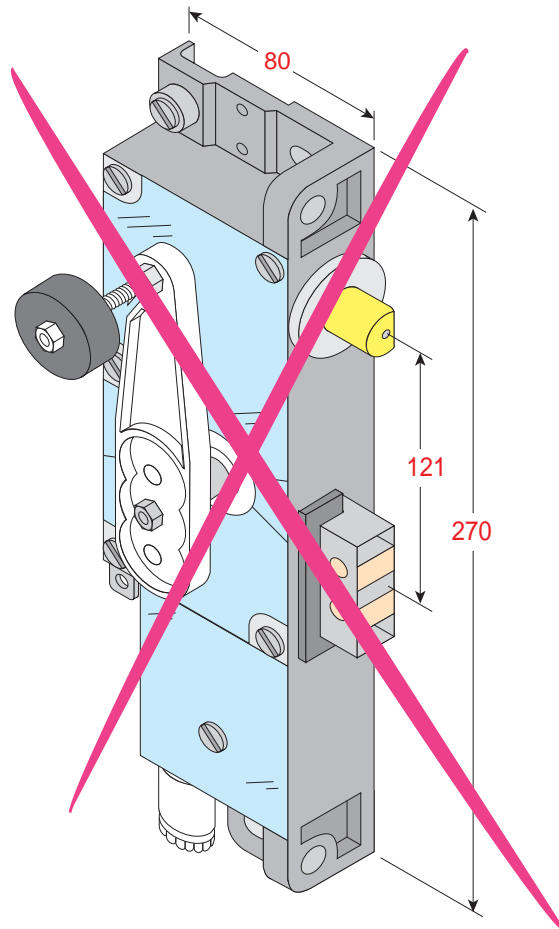

DLF1 mit Abzugkontakt

Produkt zu ersetzen :
 Typ DLF1 (Kronenberg)
 mit integriertem Abzug-Kontakt

Ersatzprodukt :

LR 180 **KO prudhomme S.a
 mit integriertem Abzug-Kontakt CAop.

ref. : LR180 *G KR

ref. : LR180 *D KR