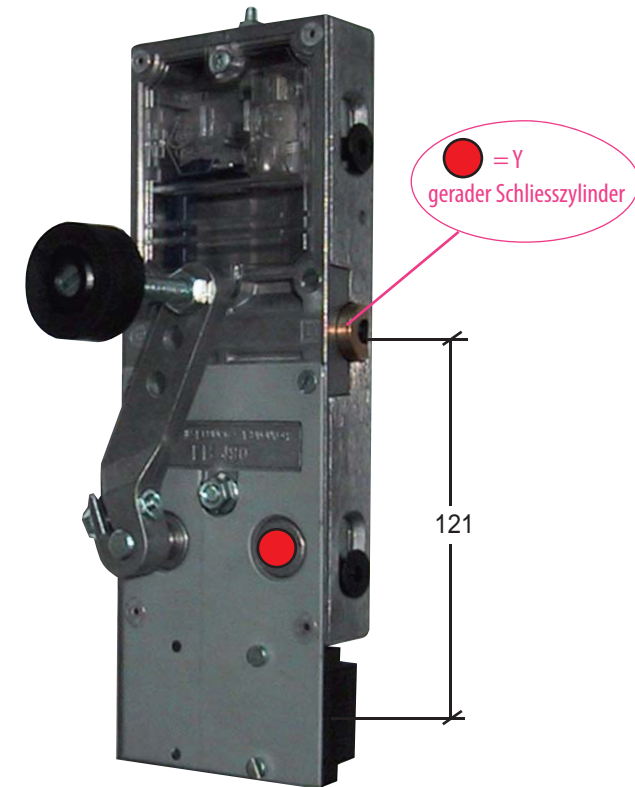

DLF1 mit Abzugkontakt

Produkt zu ersetzen :
 Typ DLF1 (Kronenberg)
 mit integriertem Abzug-Kontakt

Ersatzprodukt :

LR 180 **KO prudhomme S.a
 mit integriertem Abzug-Kontakt CAop.

ref. : LR180 *G KR

ref. : LR180 *D KR